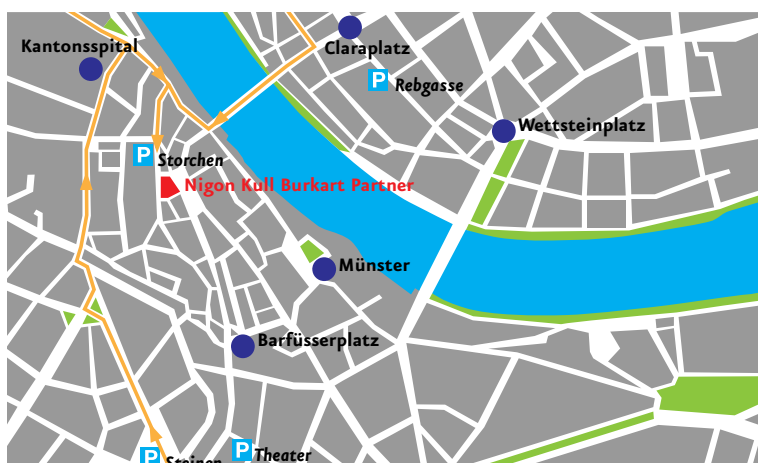

Nigon Kull Burkart Partner

Advokatur & Notariat

Anfahrtsplan

Anfahrt mit den öffentlichen Verkehrsmitteln, Haltestelle «Marktplatz»

Ab Bahnhof SBB mit dem Tram Nr. 8 und Nr. 11

Ab Aeschenplatz mit dem Tram Nr. 14 und Nr. 15

Von Ettingen, Therwil, Oberwil, Böttmingen, Binningen mit dem Tram Nr. 17

Von Allschwil mit dem Tram Nr. 6

Badischer Bahnhof mit dem Tram Nr. 6

Anfahrt mit dem Auto

Parkhäuser «Storchen» und «City» (Universitätsspital Basel)